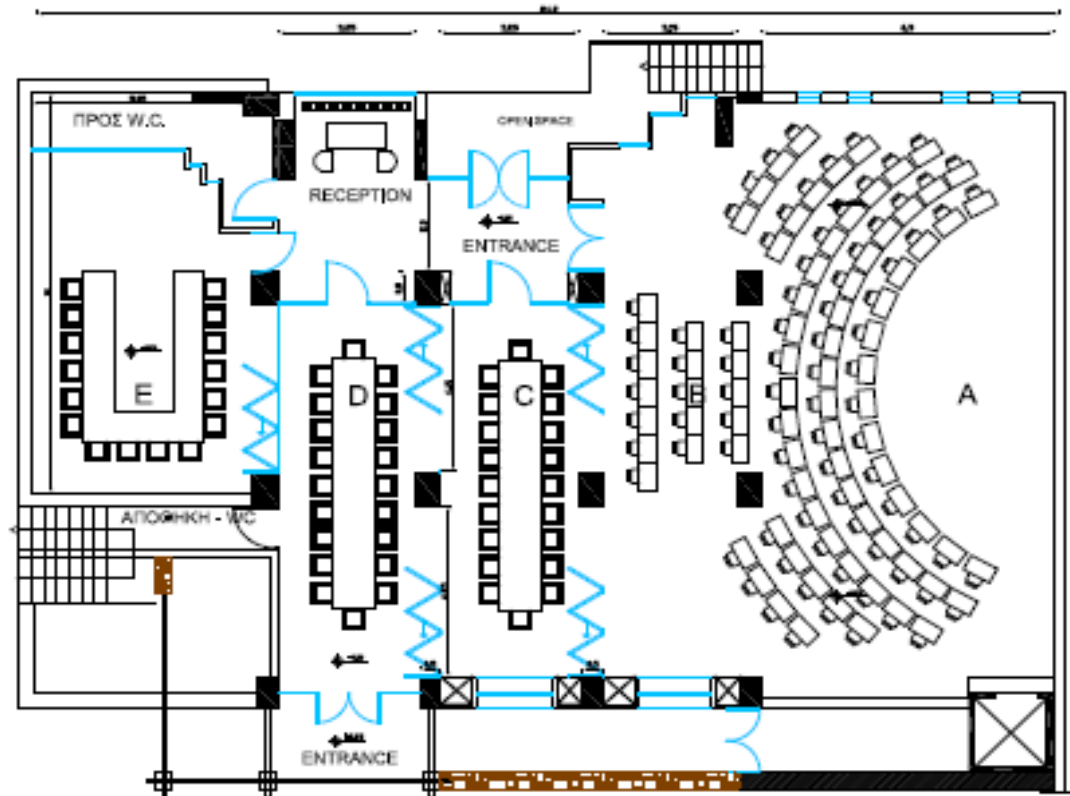

Kyklades Conference Hall

Kyklades Conference Halls							
Halls	Sqm	Theatre	Classroom	U Shape	Single table	Cocktail	Banquet
A	90m ²	80m ²	50m ²	40m ²			
B	30m ²	16m ²	16m ²	20m ²	22m ²		
C	30m ²	16m ²	16m ²	20m ²	22m ²		
D/Foyer	40m ²						
E	45m ²	36m ²	30m ²	24m ²			
A+B+C		128m ²	82m ²				
A+B+C+D+E	250m ²					200m ²	160m ²